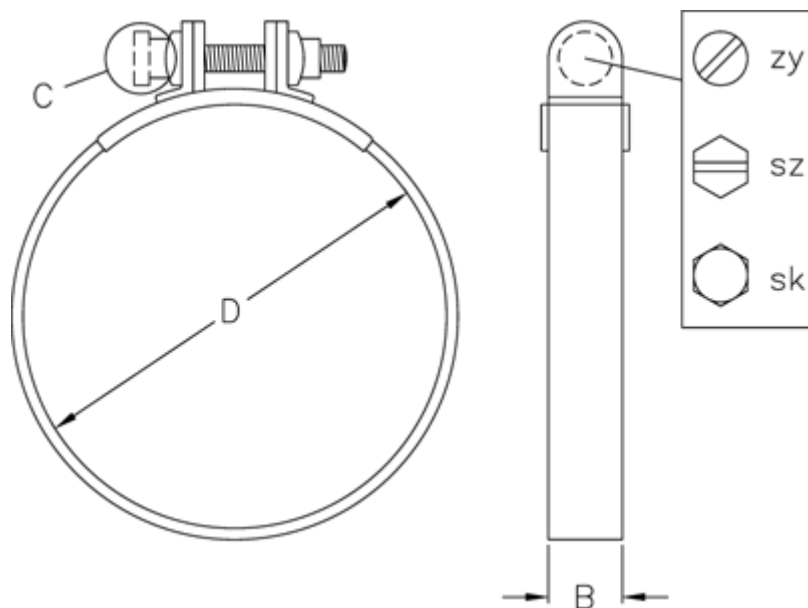

Varenummer: 021208980015
Beskrivelse: Norma slangebånd S 15/9 ZY W1

Mål

Bredde B = 9
C (Skruetype) = ZY
Diameter D = 15